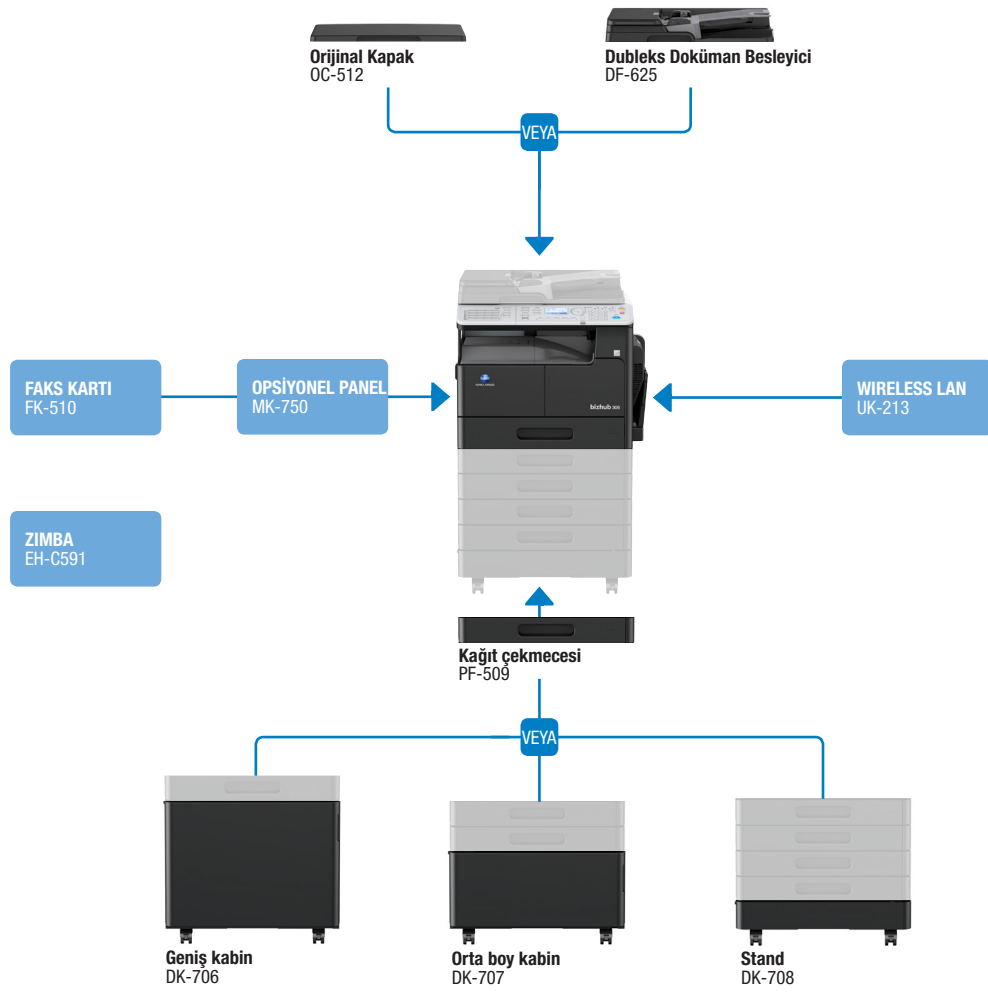

KONICA MINOLTA

bizhub 306

✓ Siyah & beyaz A3 çok fonksiyonlu

✓ Dakikada 30 sayfa

Fonksiyonlar

Yazıcı

- Siyah & beyaz
- PCL
- Local/Network
- USB
- Mobile

Tarama

- Renkli
- Siyah & beyaz
- Scan-to-eMail
- Scan-to-SMB
- Scan-to-FTP
- Scan-to-USB
- TWAIN Network

Fotokopi

- Siyah & beyaz

Faks

- Super G3 Fax
- i-Fax
- PC-Fax

Teknoloji

Emperon™ – baskı denetleyici	Konica Minolta bütünlük baskı teknolojisi sayesinde kullanıcılara ve IT ortamlarına kolayca uyum sağlar.	✓
Simitri® HD – polimerize toner	Yüksek kalite ve düşük çevresel etki ile maliyetler ve ekolojik ayak izinde iyileşme sağlar.	✓
OpenAPI – çözüm platformu	Sunucu tabanlı uygulamalar ile MFP parkı boyunca verimli iş akışlarını etkinleştirir.	✓
i-Option – özel nitelikler	İhtiyaçlarınızı göz önüne alarak MFP fonksiyonları temel seviyeden ileri seviyeye artırır.	✓
CSRC – uzaktan servis	Konica Minolta Servisi tarafından online cihaz ve sarf takibi yapılarak üretkenliğiniz üst düzeyde tutulur.	✓
IWS – özelleştirilebilir panel	Kullanıcı ihtiyaçlarına göre özelleştirilmiş panel ile daha iyi verimlilik ve kullanıcı-cihaz etkileşimi	✓

Opsiyon Şeması

Sonlandırma

Dubleks

Açıklamalar

bizhub 306	Dakikada 30 yaprak ile çok fonksiyonlu A3 S&B cihazı; Standart kopya, PCL baskı ve renkli tarama işlevi; Kağıt kapasitesi 350 sayfa (Çoklu bypass tepsisi dahil); Dupleks baskı; 512 MB standart bellek; Hızlı Ethernet ve USB 2.0 arabirimi
DF-625 Doküman besleyici	70 yaprağa kadar otomatik doküman besleme
OC-512 Orijinal kapak	Kapak (ADF yerine)
PF-509 Kağıt çekmecesi	B5–A3; 250 yaprak; 64–90 g/m ² ; Dört çekmeceye kadar yükseltilebilir.

DK-706 Kabin (geniş)	0x veya 1x PF-509 için
DK-707 Kabin (orta boy)	2x PF-509 için
DK-708 Stand (küçük)	3x veya 4x PF-509 için
FK-510 Faks kiti	Super G3 faks
MK-750 Opsiyonel panel	Faks işlevi ve tek dokunuşla hedef tarama için gereklidir.
UK-213 Wireless LAN	Wireless LAN arayüz
EH-C591 Zimba	Set başına 50 yaprağa kadar kolay zımbalama