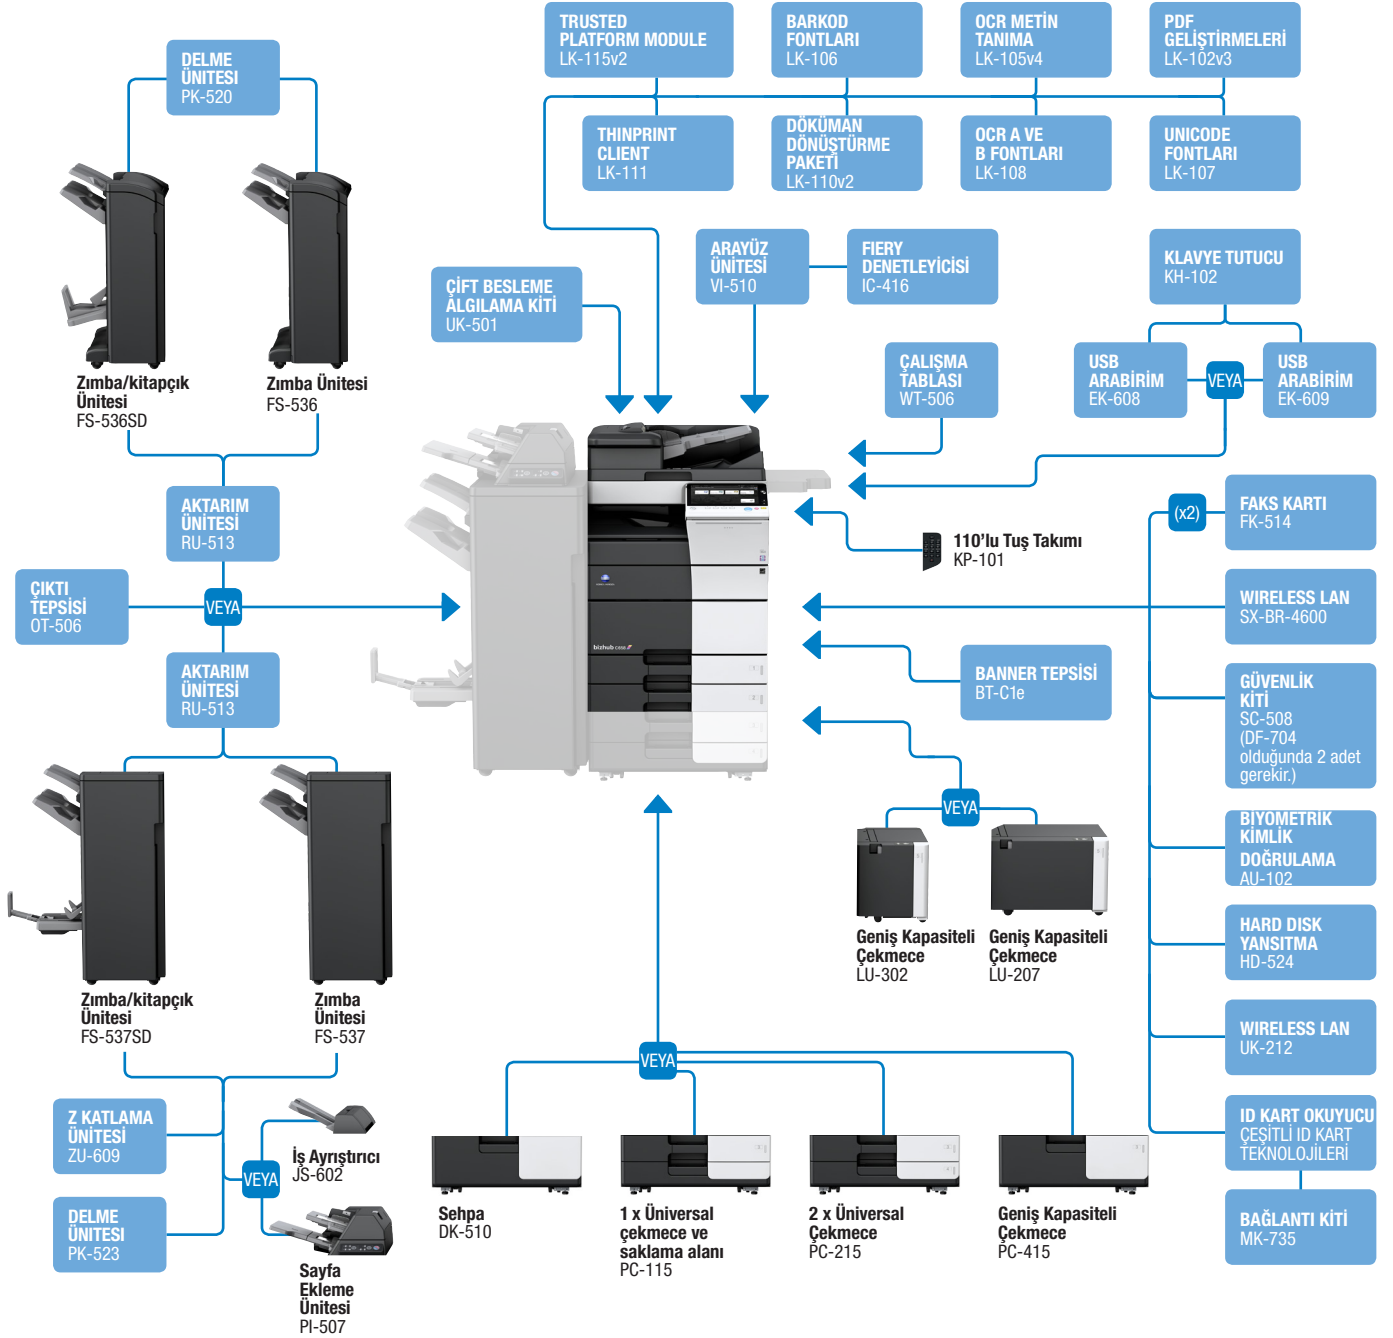

Teknoloji

Emperon™ – baskı denetleyici	Konica Minolta bütünlük baskı teknolojisi sayesinde kullanıcılara ve IT ortamlarına kolayca uyum sağlar.	✓
Simitri® HD – polimerize toner	Yüksek kalite ve düşük çevresel etki ile maliyetler ve ekolojik ayak izinde iyileşme sağlar.	✓
OpenAPI – çözüm platformu	Sunucu tabanlı uygulamalar ile MFP parkı boyunca verimli iş akışlarını etkinleştirir.	✓
i-Option – özel nitelikler	İhtiyaçlarınızı göz önüne alarak MFP fonksiyonları temel seviyeden ileri seviyeye artırır.	✓
CSRC – uzaktan servis	Konica Minolta servisi tarafından online cihaz ve sarf takibi yapılarak üretkenliğiniz üst düzeyde tutulur.	✓
IWS – özelleştirilebilir panel	Kullanıcı ihtiyaçlarına göre özelleştirilmiş panel ile daha iyi verimlilik ve kullanıcı -cihaz etkileşimi	✓

Opsiyon Şeması

Sonlandırma